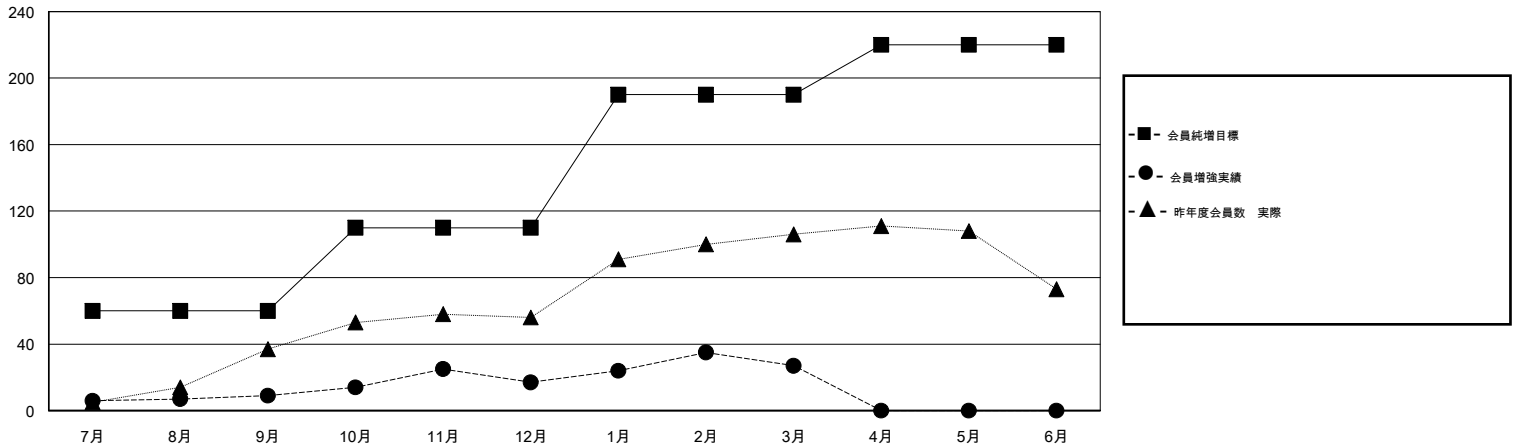

MONTHLY MEMBERSHIP PROGRESS REPORT

District 337 E

Results as of: 03/31/2018

GMT: MASAYOSHI MARUYAMA, YASUHISA NAKAMURA

地域 JAPAN

GMT会則地域

クラブ				名			
結果: 2017-2018				結果: 2017-2018			
四半期	新クラブ目標	新クラブ	解散クラブ	四半期	会員純増目標	会員増強実績	退会者(転籍を含む) 実際
7月/8月/9月	1	0	0	7月/8月/9月	60	36	26
10月/11月/12月	0	0	0	10月/11月/12月	50	29	21
1月/2月/3月	1	0	0	1月/2月/3月	80	36	26
4月/5月/6月	0	0	0	4月/5月/6月	30	0	0

新クラブ目標及び実績累計

会員目標及び実績累計

解散クラブ: 0	37 CLUBS OF 57 一名以上の新会員を登録	男女別
退会者		男性 1,489 (79.75%)
物故会員 11		女性 378 (20.25%)
クラブ解散 0		女性%年度目標: 20%
その他 62	会員累計データを見るには、ここをクリック	世帯主/家族会員合計 527
合計 73		国際会費半額の家族会員 281